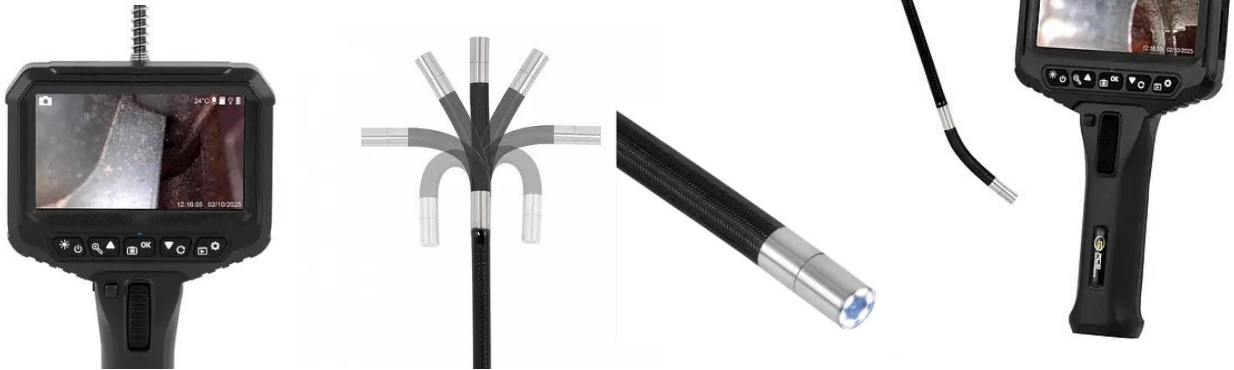

PCE-VE 100N

Endoskooppi/Tarkastuskamera

Kahteen suuntaan nivelletty kamera / Laitteeseen integroitu mikrofoni / Digitaalinen zoom / 6 kirkasta LEDiä / Kaapelin pituus 1 m / Akkukäyttöinen

Tämä huippuluokan videotarkastuskamera on välttämätön työkalu kaikkiin ammattimaisiin visuaalisiin tarkastuksiin ja yksityiskohtaisiin tarkastuksiin vaikeasti tavoitettavissa paikoissa. Se yhdistää erittäin ohuen rakenteen edistyneisiin tallennustoimintoihin, jotka takaavat maksimaalisen tarkkuuden.

Tarkastusjärjestelmän keskipisteenä on kameran anturi, joka on kooltaan vain 6,2 mm ja jossa on joustava kaksisuuntainen nivel. Tämä kääntötoiminto mahdollistaa videotarkastuskameran kärjen tarkan hallinnan kahteen suuntaan piilossa olevien kulmien ja sivuseinien helppoa tarkastamista varten. Erinomaisen näkymän varmistamiseksi kameran anturiin on integroitu kuusi kirkasta LEDiä, joiden kirkkautta voidaan säätää erikseen valaistuksen optimaalisen mukauttamisen varmistamiseksi kulloiseenkin ympäristöön.

Dokumentointitarkoituksiin videotarkastuskamera tarjoaa teräviä kuva- ja videotallenteita enintään 1920 x 1080 (Full HD) -resoluutiolla. Kaikki tallenteet tallennetaan kätevästi mukana toimitetulle 32 Gt:n mikro SD -kortille.

Tekniset tiedot

Kaapelin tyyppi	puolijäykkä
Kaapelin pituus	1 m
Näytön tyyppi	IPS-näyttö (In-Plane Switching)
Näytön koko	4,3 tuumaa
Näytön resoluutio	480 x 272 pikseliä
Tallennusväline	Mikro SD -kortti
Tallennuskapasiteetti	32 Gt
Käyttöliittymä	USB-C
Kameran resoluutio	JPG: 640x480 / 1280x720 / 1920x1080
Käyttöaika	4 h
Kamerapään halkaisija	6,2 mm
Kameran anturin pituus	60 mm
Kameran anturin materiaali	Metalli
Kameran anturin liike	2-suuntainen
Suojausluokka	kameran anturi IP67